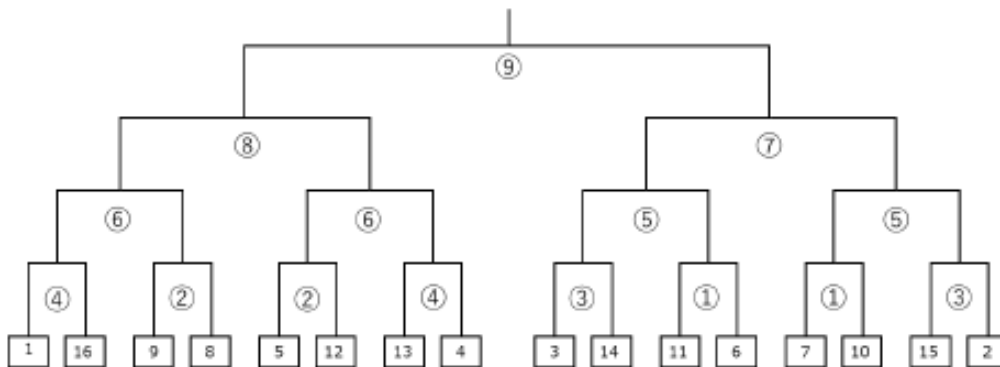

③ 決勝：トーナメント組合せ

図3. 決勝トーナメント組み合わせ
(数字は予選での順位を示す。丸で囲った数字は、何試合目に行くかを表す)

タイムスケジュール

- 予選及び予選の同中競射の開始時刻を早めることはありません。遅れる場合のみ、LINEオープンチャット上でご連絡します。
- 決勝トーナメントは、予選終了次第、開始時刻をLINEでご連絡します。予選同中競射が無い場合、開始時刻が早まる場合があります。

予定開始時刻	実際の開始時刻	実施内容				
～9:00		地連内の設営通信・動作確認				
9:00		予選 選手変更締切(LINEでご連絡ください)				
9:00～		接続テスト				
9:27		Aグループ入場	千葉県	鹿児島県	鳥取県	岩手県
9:30		Aグループ予選				
9:42		Bグループ入場	福井県	岐阜県	愛媛県	三重県
9:45		Bグループ予選				
9:57		Cグループ入場	山梨県	京都府	長崎県	山形県
10:00		Cグループ予選				
10:12		Dグループ入場	青森県	秋田県	和歌山県	北海道
10:15		Dグループ予選				
10:27		Eグループ入場	福島県	沖縄県	徳島県	群馬県
10:30		Eグループ予選				
10:42		Fグループ入場	長野県	埼玉県	茨城県	兵庫県
10:45		Fグループ予選				
10:57		Gグループ入場	鳥取県	栃木県	宮崎県	福岡県
11:00		Gグループ予選				
11:12		Hグループ入場	滋賀県	愛知県	東京都	山口県
11:15		Hグループ予選				
11:27		Iグループ入場	香川県	新潟県	石川県	岡山県
11:30		Iグループ予選				
11:42		Jグループ入場	大阪府	高知県	静岡県	
11:45		Jグループ予選				